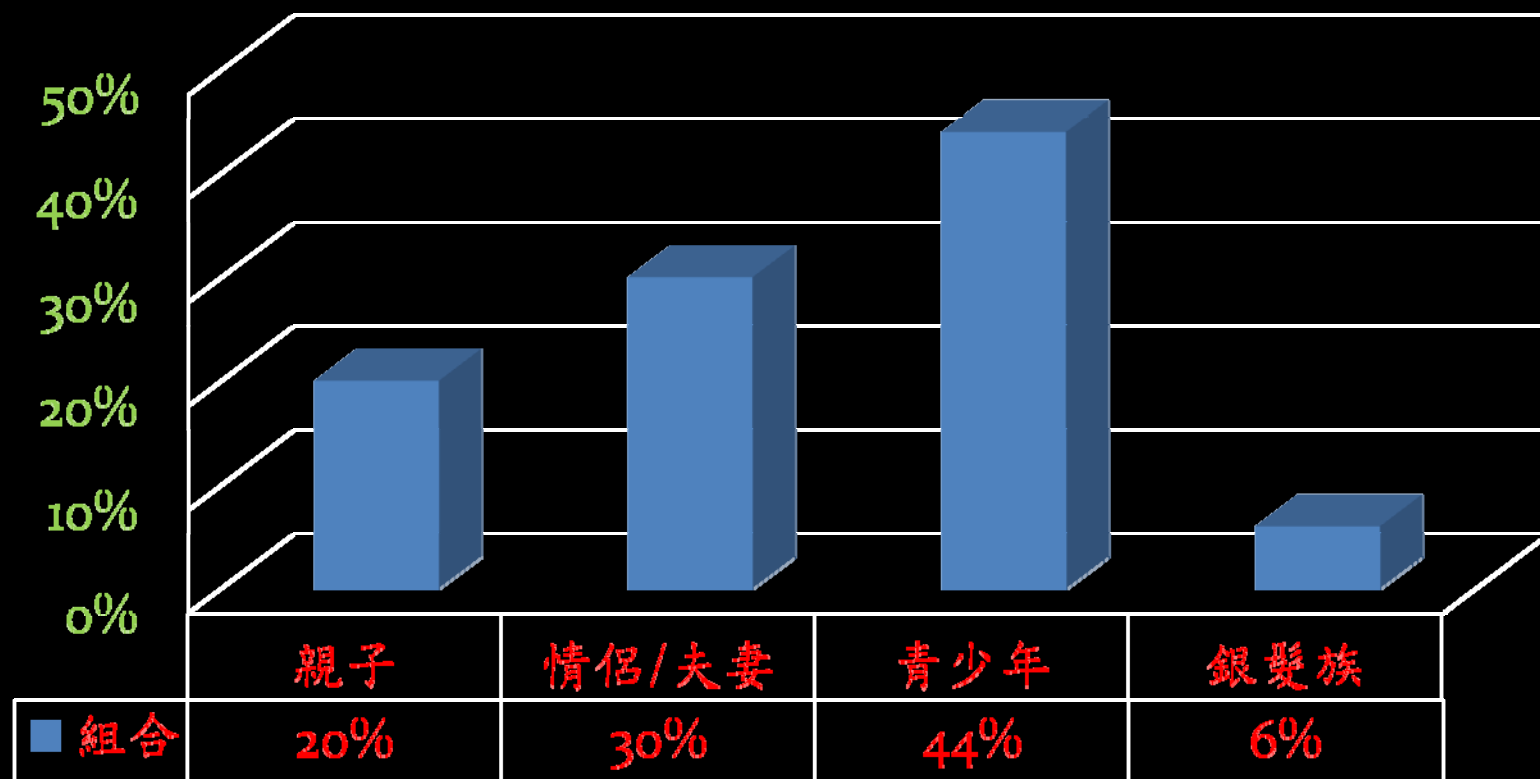

吉林夜市調查數據分析1

性別比

■ 男性
■ 女性

吉林夜市調查數據分析2

組合

吉林夜市調查數據分析3

語言

賣麵的阿姨

沒生意

把妹

兩個情人