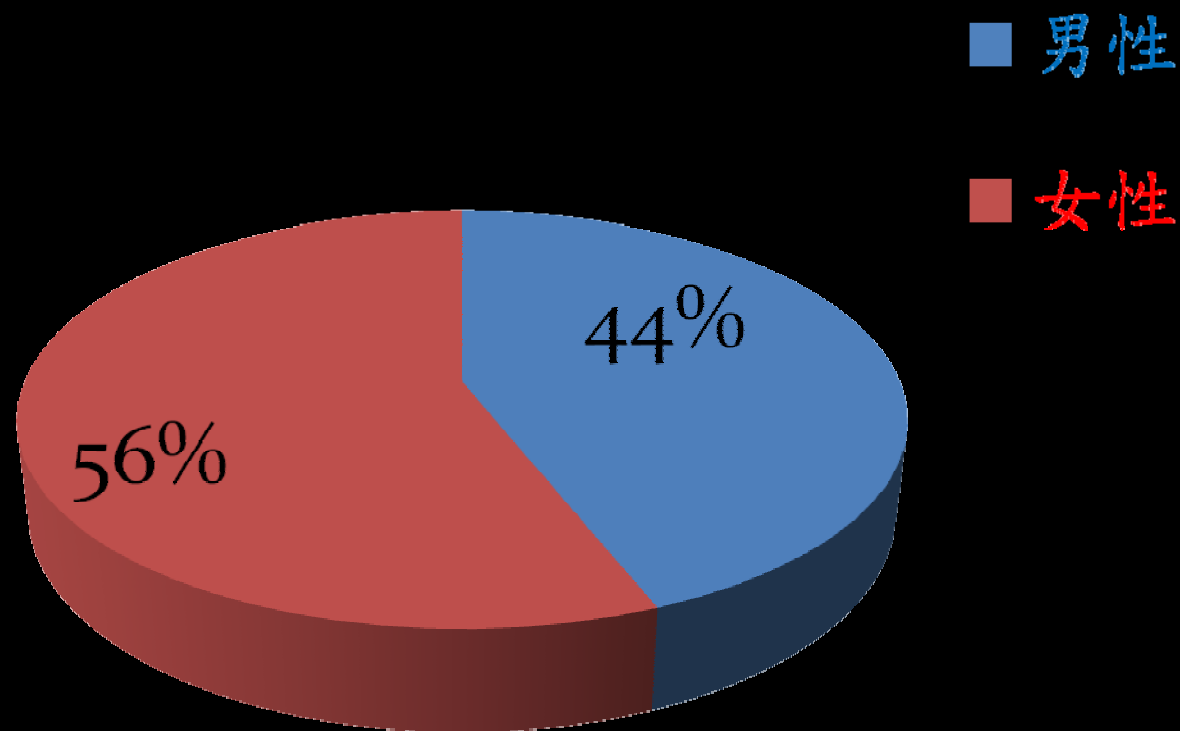

愛河之心

吉林夜市

愛河之心調查數據分析I

性別比

愛河之心調查數據分析2

組合

愛河之心調查數據分析3

語言

吉林夜市調查數據分析1

性別比

■ 男性
■ 女性

吉林夜市調查數據分析2

組合

吉林夜市調查數據分析3

語言

賣麵的阿姨

沒生意

把妹

兩個情人