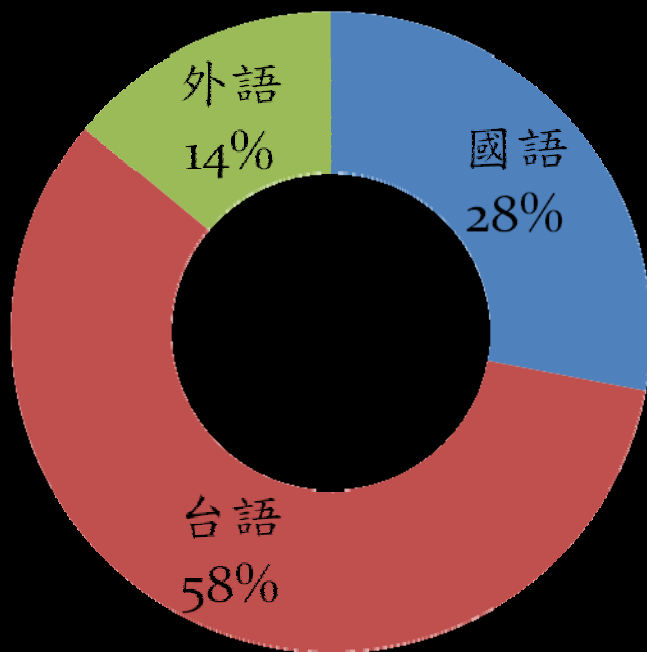

吉林夜市調查數據分析1

性別比

■ 男性
■ 女性

吉林夜市調查數據分析2

組合

吉林夜市調查數據分析3

語言

賣麵的阿姨

沒生意

把妹

兩個情人