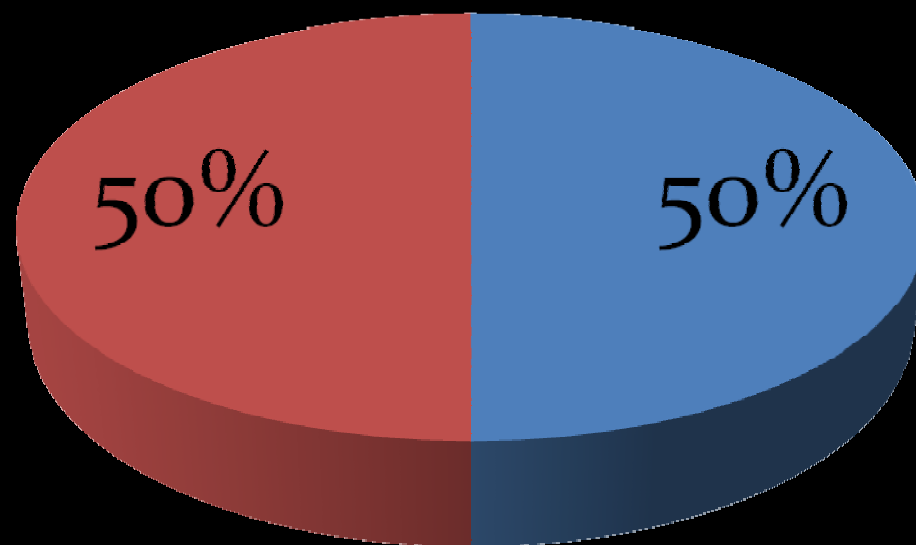

愛河之心

吉林夜市

愛河之心調查數據分析I

性別比

愛河之心調查數據分析2

組合

愛河之心調查數據分析3

語言

吉林夜市調查數據分析1

性別比

■ 男性
■ 女性

吉林夜市調查數據分析2

組合

吉林夜市調查數據分析3

語言

賣麵的阿姨

沒生意

把妹

兩個情人