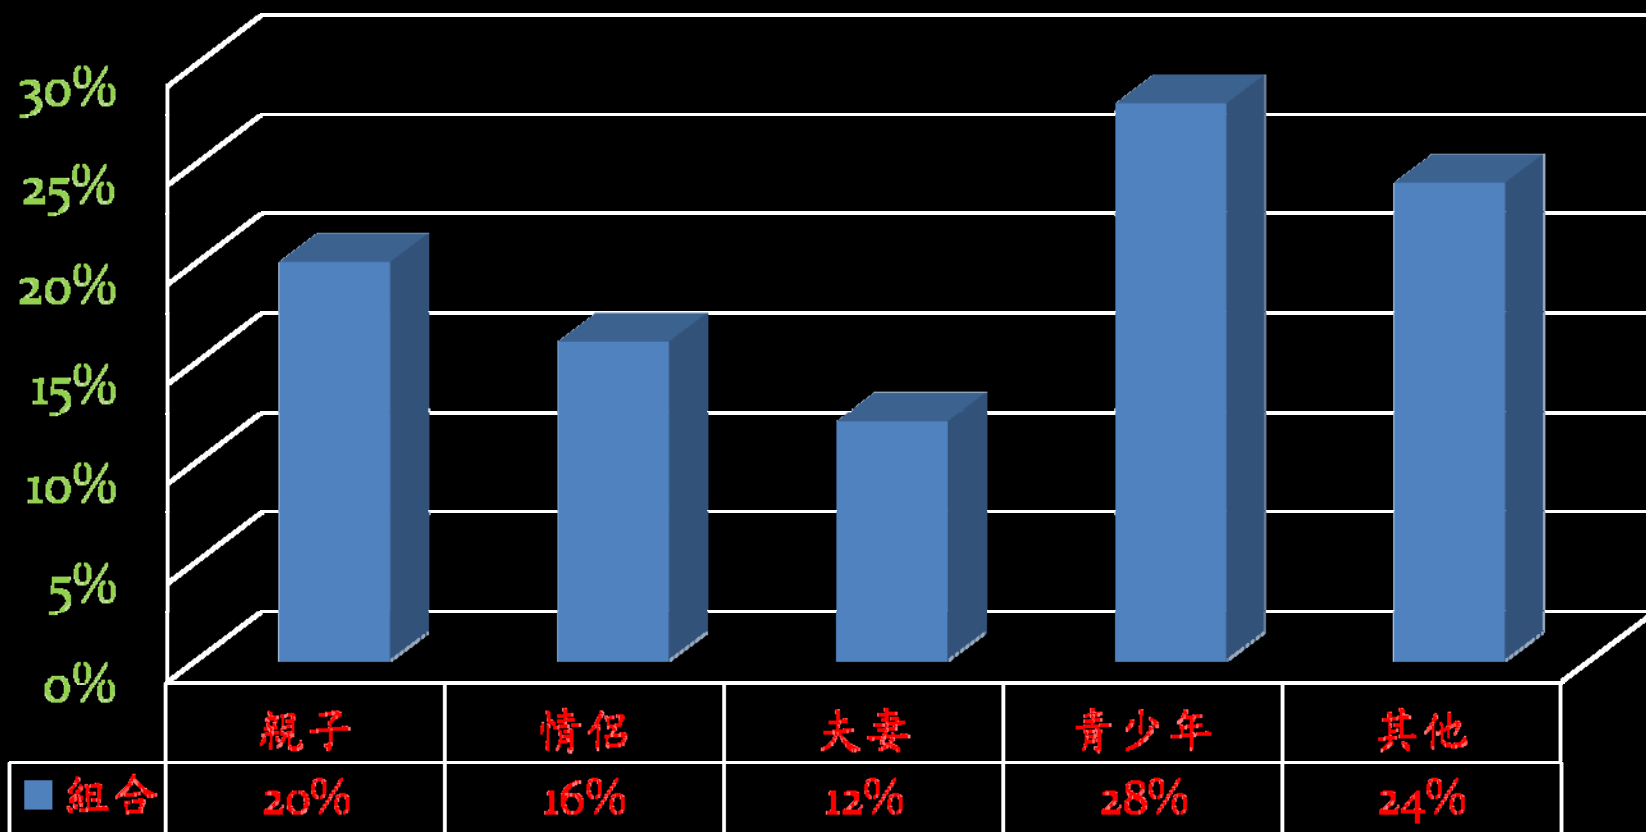

愛河之心

吉林夜市

愛河之心調查數據分析I

性別比

愛河之心調查數據分析2

組合

愛河之心調查數據分析3

語言

吉林夜市調查數據分析1

性別比

■ 男性
■ 女性

吉林夜市調查數據分析2

組合

吉林夜市調查數據分析3

語言

賣麵的阿姨

沒生意

把妹

兩個情人