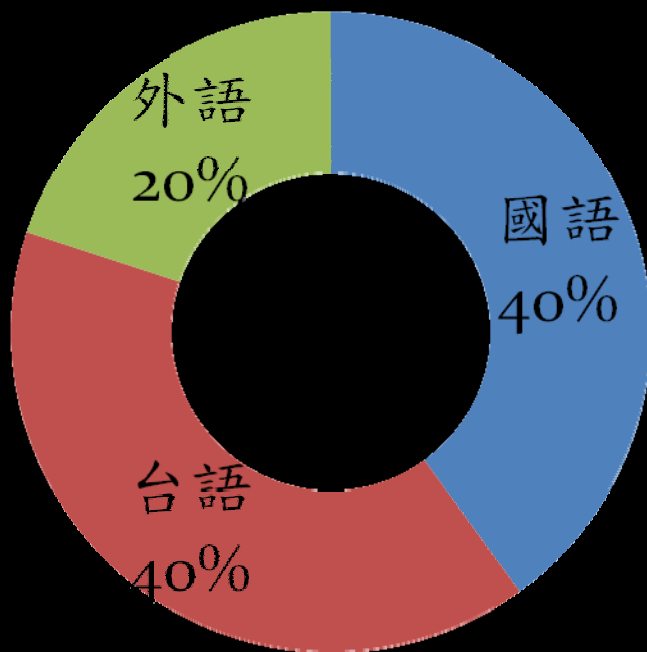

愛河之心

吉林夜市

愛河之心調查數據分析I

性別比

愛河之心調查數據分析2

組合

愛河之心調查數據分析3

語言

吉林夜市調查數據分析1

性別比

■ 男性
■ 女性

吉林夜市調查數據分析2

組合

吉林夜市調查數據分析3

語言

賣麵的阿姨

沒生意

把妹

兩個情人